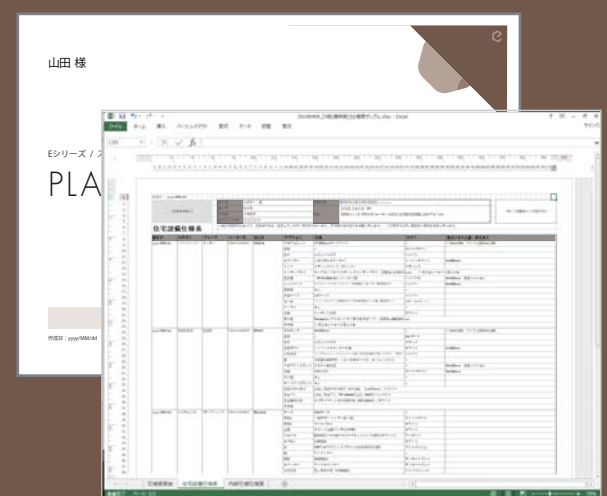

プランシート / 仕上表