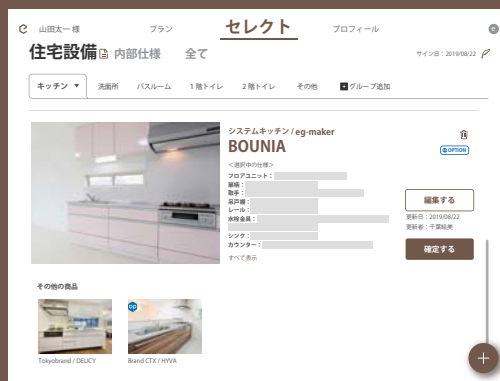

**仕様確定
効率化**

**3密環境
回避**

住まいコードをひとつに

サインイン

プラン選択

プラン商品表示

商品選択

商品詳細選択